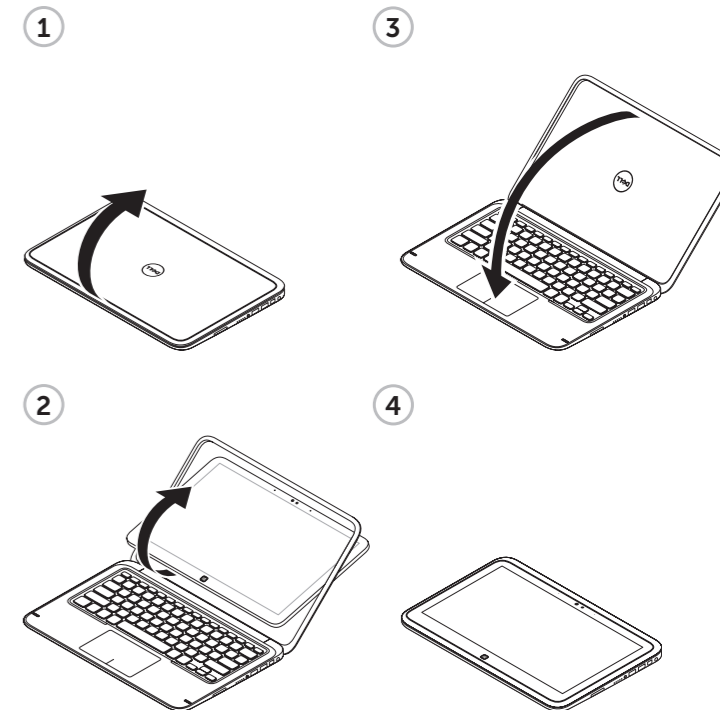

Transform to Tablet Mode

Tryb tabletu | Придание формы планшета
Tablet Moduna Dönüşüm | מצב הפיכה למחשב לוח

1. מיקרופונים במערך דיגיטלי (2)
2. נורית מצב מצלמה
3. מצלמה
4. חיישן תאורת סביבה
5. לחצן Windows
6. לחצן נעילת סיבוב מסך
7. יציאת אוזניים
8. מתג הפעלה
9. לחצני עוצמת קול
10. רמקול שמאלי
11. אזור לחיצה שמאלית
12. אזור לחיצה ימנית
13. אזור חיישן NFC
14. רמקול ימני
15. נוריות מצב סוללה (5)
16. לחצן מצב סוללה
17. יציאת USB 3.0 עם PowerShare
18. יציאת USB 3.0
19. יציאת Mini-DisplayPort
20. יציאת מתאם לספק כוח
21. תג שירות ותוויות תקינה