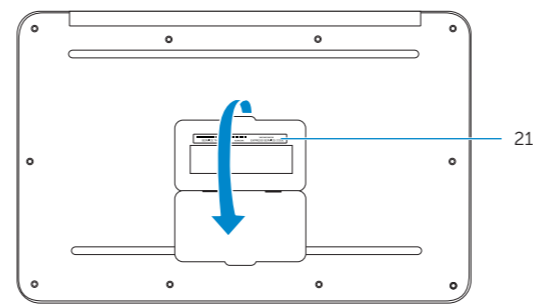

Funkcje | Особенности | Özellikler | תכונות

1. Digital array microphones (2)
2. Camera-status light
3. Camera
4. Ambient-light sensor
5. Windows button
6. Screen-rotation lock button
7. Headset port
8. Power switch
9. Volume-control buttons
10. Left speaker
11. Left-click area
12. Right-click area
13. NFC-sensor area
14. Right speaker
15. Battery-status lights (5)
16. Battery-status button
17. USB 3.0 port with PowerShare
18. USB 3.0 port
19. Mini-DisplayPort
20. Power-adaptor port
21. Service Tag and regulatory labels