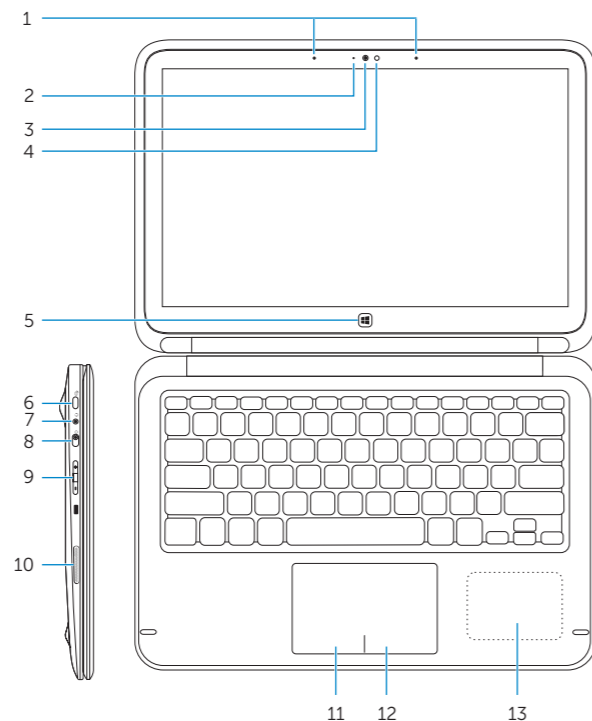

Funkcje | Особенности | Özellikler | תכונות

1. Digital array microphones (2)
2. Camera-status light
3. Camera
4. Ambient-light sensor
5. Windows button
6. Screen-rotation lock button
7. Headset port
8. Power switch
9. Volume-control buttons
10. Left speaker
11. Left-click area
12. Right-click area
13. NFC-sensor area
14. Right speaker
15. Battery-status lights (5)
16. Battery-status button
17. USB 3.0 port with PowerShare
18. USB 3.0 port
19. Mini-DisplayPort
20. Power-adaptor port
21. Service Tag and regulatory labels