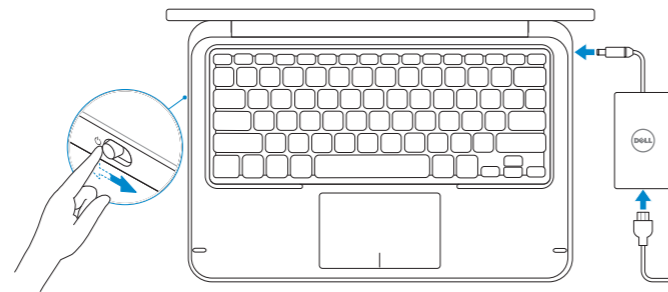

XPS 12

Quick Start Guide

Skrócona instrukcja uruchomienia
Краткое руководство по началу работы
Hızlı Başlangıç Kılavuzu
מדריך התחלה מהירה

1 Connect the power adapter and turn on your computer

Podłącz zasilacz i włącz komputer

Подключите компьютер к адаптеру питания

Güç adaptörünü takıp bilgisayarınızı açma

חבר את מתאם הזרם והפעל את המחשב

2 Finish Windows setup

Tryb tabletu | Придание формы планшета

Tablet Moduna Dönüşüm | מצב הפיכה למחשב לוח